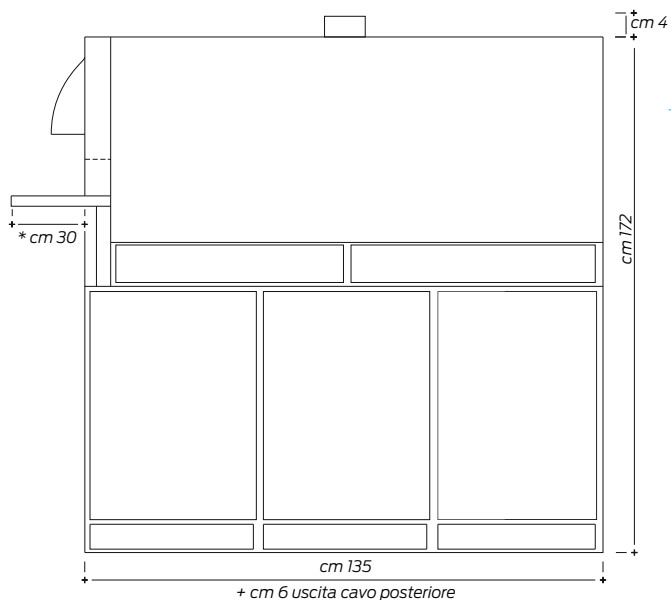

Scheda tecnica IZ6

Dimensione camera cottura
Cooking chamber dimension
Dimension de la chambre de cuisson

75 x 113

Capacità Pizze
Pizza capacity
Capacité nombre pizza

N° 6 pizze Ø cm 33

Ingombro (L P H)
External
Dimension extérieures

110 x 135* x 176

Peso
Weight
Poids

580 kg

* +30 cm davanzale in pietra Etneica

Alimentazione / **Power supply:** 380-415 V3N

Potenza massima / **Maximum power:** 13.200 watt

Consumo medio / **Average operating absorption:** 8,5 kw./h.