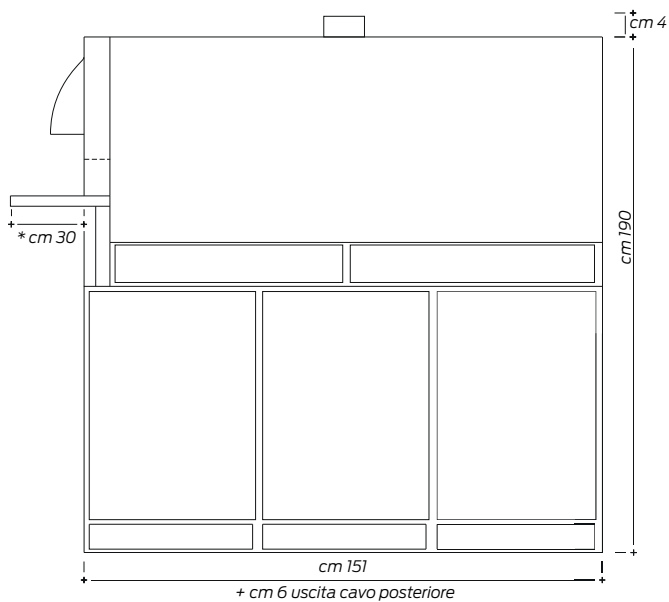

Scheda tecnica IZ9

Dimensione camera cottura <i>Cooking chamber dimension</i> <i>Dimension de la chambre de cuisson</i>	Capacità Pizze <i>Pizza capacity</i> <i>Capacité nombre pizza</i>	Ingombro (L P H) <i>External</i> <i>Dimension extérieures</i>	Peso <i>Weight</i> <i>Poids</i>
103 x 113	N° 9 pizze Ø cm 33	145 x 151* x 194	880 kg

* +30 cm davanzale in pietra Etnaica

Alimentazione / **Power supply:** 380-415 V3N

Potenza massima / **Maximum power:** 16.500 watt

Consumo medio / **Average operating absorption:** 10,5 kw./h.